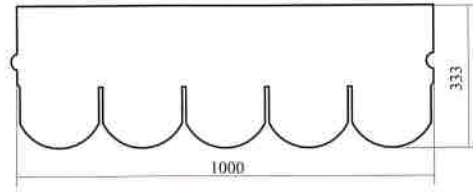

TANGO SUPER

Tai originalus, nestandartinis sprendimas stogui. „Tango“ jaukumas ir ekscentriška forma primena įmantrias modernizmo epochos linijas, kai visur skambėjo tango..